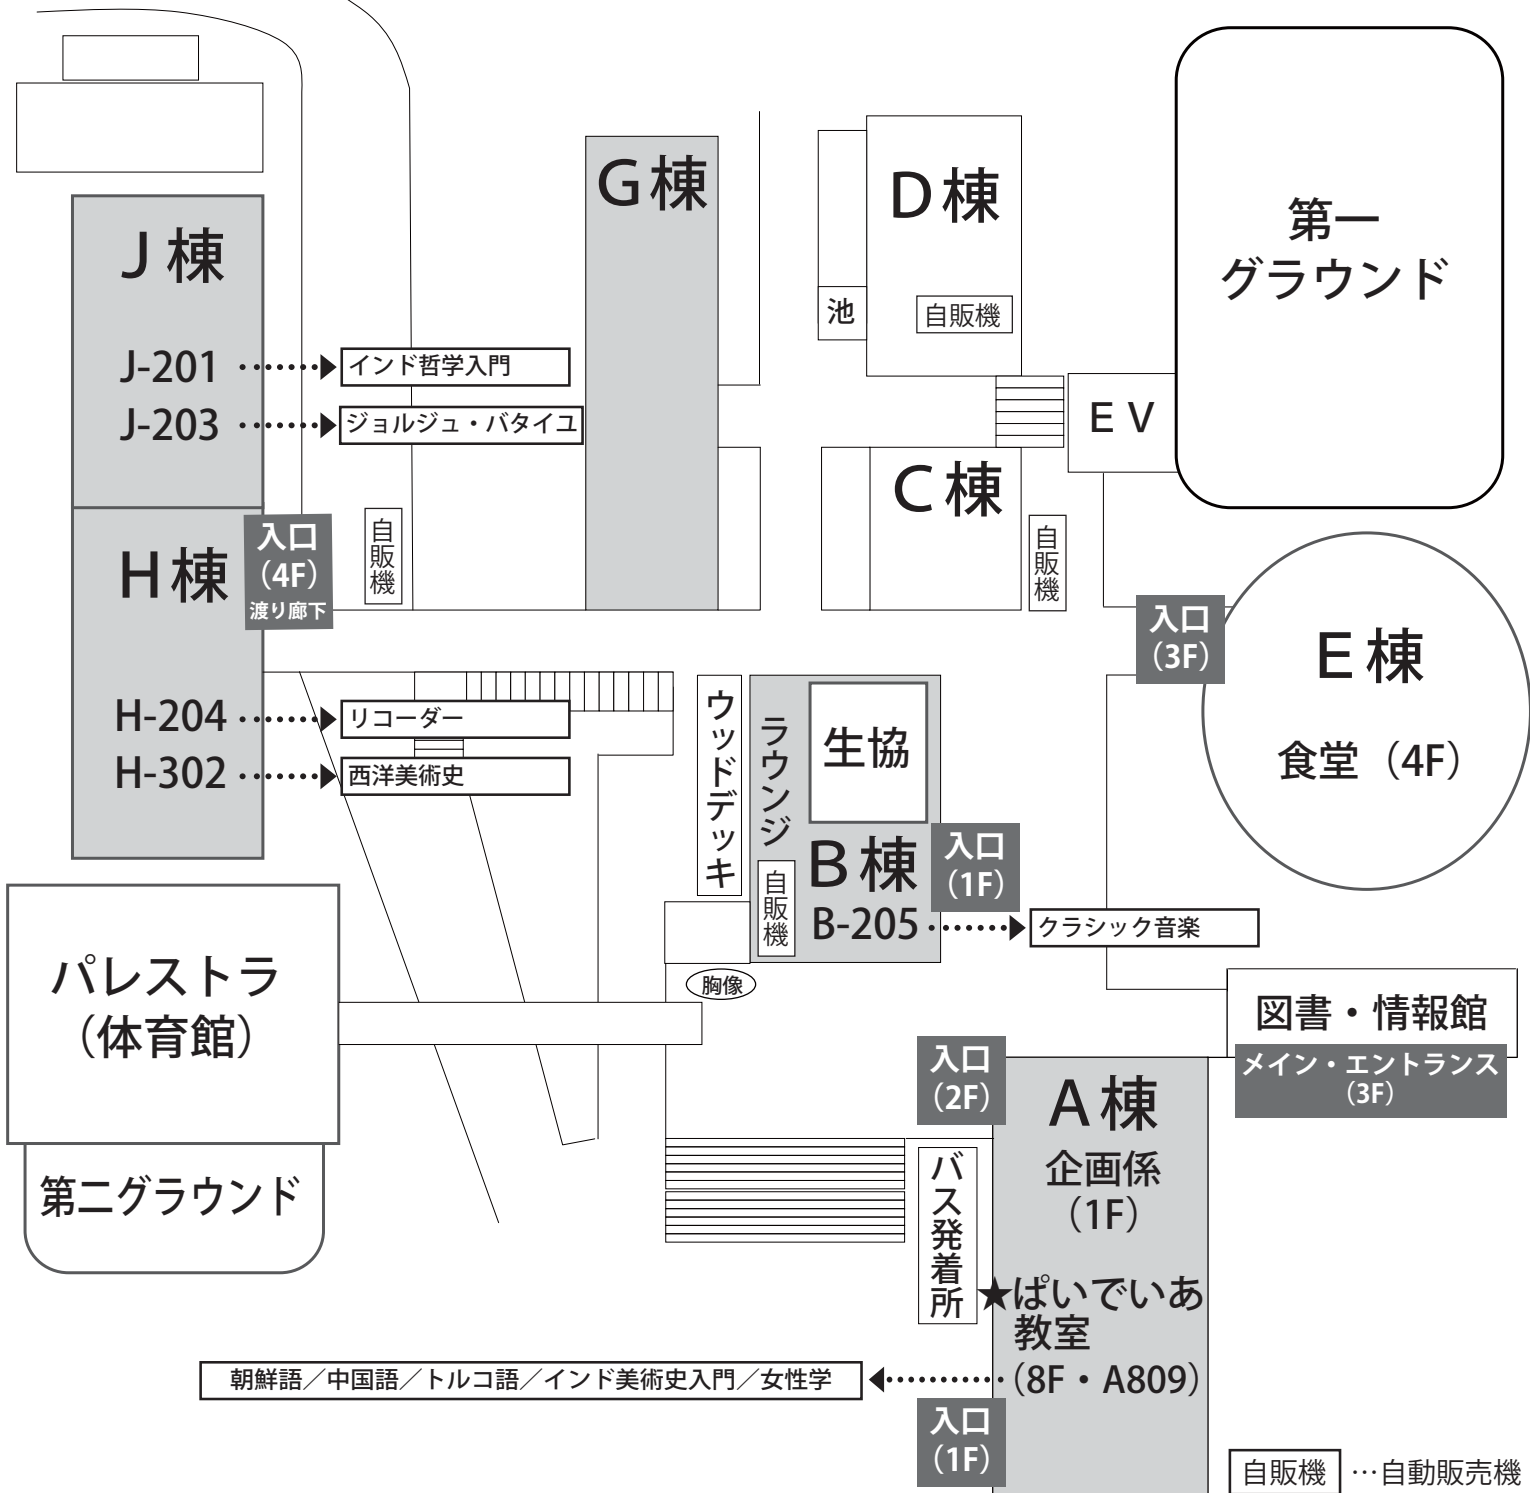

★「クラシック音楽の楽しみ方—西洋音楽史入門1」は、7月12日（金）に行います。

教室案内

和光大学キャンパス 東京都町田市金井町 2160

小田急線 鶴川駅南口から徒歩 15 分
※裏面の地図をご参照ください。

見学を実施する講座一覧

※ オープン・カレッジ ぱいでいあ 全講座での実施ではありません。下記講座に限り実施いたします。
※「クラシック音楽の楽しみ方—西洋音楽史入門1」のみ期間外での実施となりますので、ご注意ください。

講座名	講師	日程	時間	教室
朝鮮語 ◆上級◆	権 泰日	6/26(水)	14:40~16:10	ぱいでいあ教室
朝鮮語 ◆中級◆	神谷 丹路	6/24(月)	13:00~14:30	ぱいでいあ教室
朝鮮語 ◆上級セミナー(レベルアップ)◆	権 孝英	6/22(土)	13:00~14:30	ぱいでいあ教室
中国語 ◆初級◆	孫 国震	6/21(金)	18:00~19:30	ぱいでいあ教室
中国語 ◆中級◆		6/21(金)	16:20~17:50	ぱいでいあ教室
トルコ語	松尾 有里子	6/20(木)	10:40~12:10	ぱいでいあ教室
インド美術史入門	袋井 由布子	6/20(木)	14:40~16:10	ぱいでいあ教室
わかると楽しい西洋美術史	久保寺 紀江	6/24(月)	10:40~12:10	H302教室
クラシック音楽の楽しみ方—西洋音楽史入門1	中川 つよし	7/12(金)	14:40~16:10	B205教室
リコーダーを楽しむ1 ◆入門◆		6/27(木)	10:40~12:10	H204教室
リコーダーを楽しむ1 ◆初級◆		6/27(木)	14:40~16:10	H204教室
リコーダーを楽しむ1 ◆中級・上級◆		6/27(木)	13:00~14:30	H204教室
英語で学ぶインド哲学入門	マシュー・ヴァルギース	6/22(土)	10:40~12:10	J201教室
ジョルジュ・バタイユの思想を読む1	石川 輝吉	6/22(土)	13:00~16:10	J203教室
女性学入門Part I—「女らしさ」と「女性活躍」の悩ましい関係	井上 輝子	6/21(金)	14:40~16:10	ぱいでいあ教室

- ☑ 要予約（事前にご予約された方のみ見学できます。）
- ☑ 各講座の開催日、時間、教室などをご確認の上、お申込みください。

各教室の場所は、裏面の「構内案内図」でご確認ください。>>>

2019年度 和光大学オープン・カレッジぱいでいあ 構内案内図【春期講座見学】

※教室番号の見方 例) A809・・・A棟8階9号室

★表面の「講座一覧」と合わせてご覧ください。

- * 講座中の講師への質問はご遠慮ください。
- * 途中退室は可能ですが、お静かにお願いします。