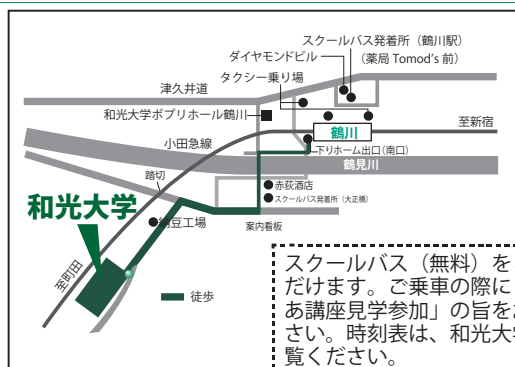

- ☑ 要予約（事前にご予約された方のみ見学できます。）
- ☑ 各講座の開催日、時間、教室などをご確認の上、お申込みください。

各教室の場所は、裏面の「構内案内図」でご確認ください。>>>

2019年度 和光大学オープン・カレッジぱいでいあ 構内案内図【春期講座見学】

※教室番号の見方 例) A809・・・A棟8階9号室

★表面の「講座一覧」と合わせてご覧ください。

- * 講座中の講師への質問はご遠慮ください。
- * 途中退室は可能ですが、お静かにお願いします。

お問い合わせ
お申込み

和光大学 企画係 大学開放フォーラム

Tel 044-988-1433
Fax 044-988-1594
mail open@wako.ac.jp
URL <http://www.wako.ac.jp/>

スクールバス(無料)をご利用いただけます。ご乗車の際に「ぱいでいあ講座見学参加」の旨をお伝えください。時刻表は、和光大学HPをご覧ください。