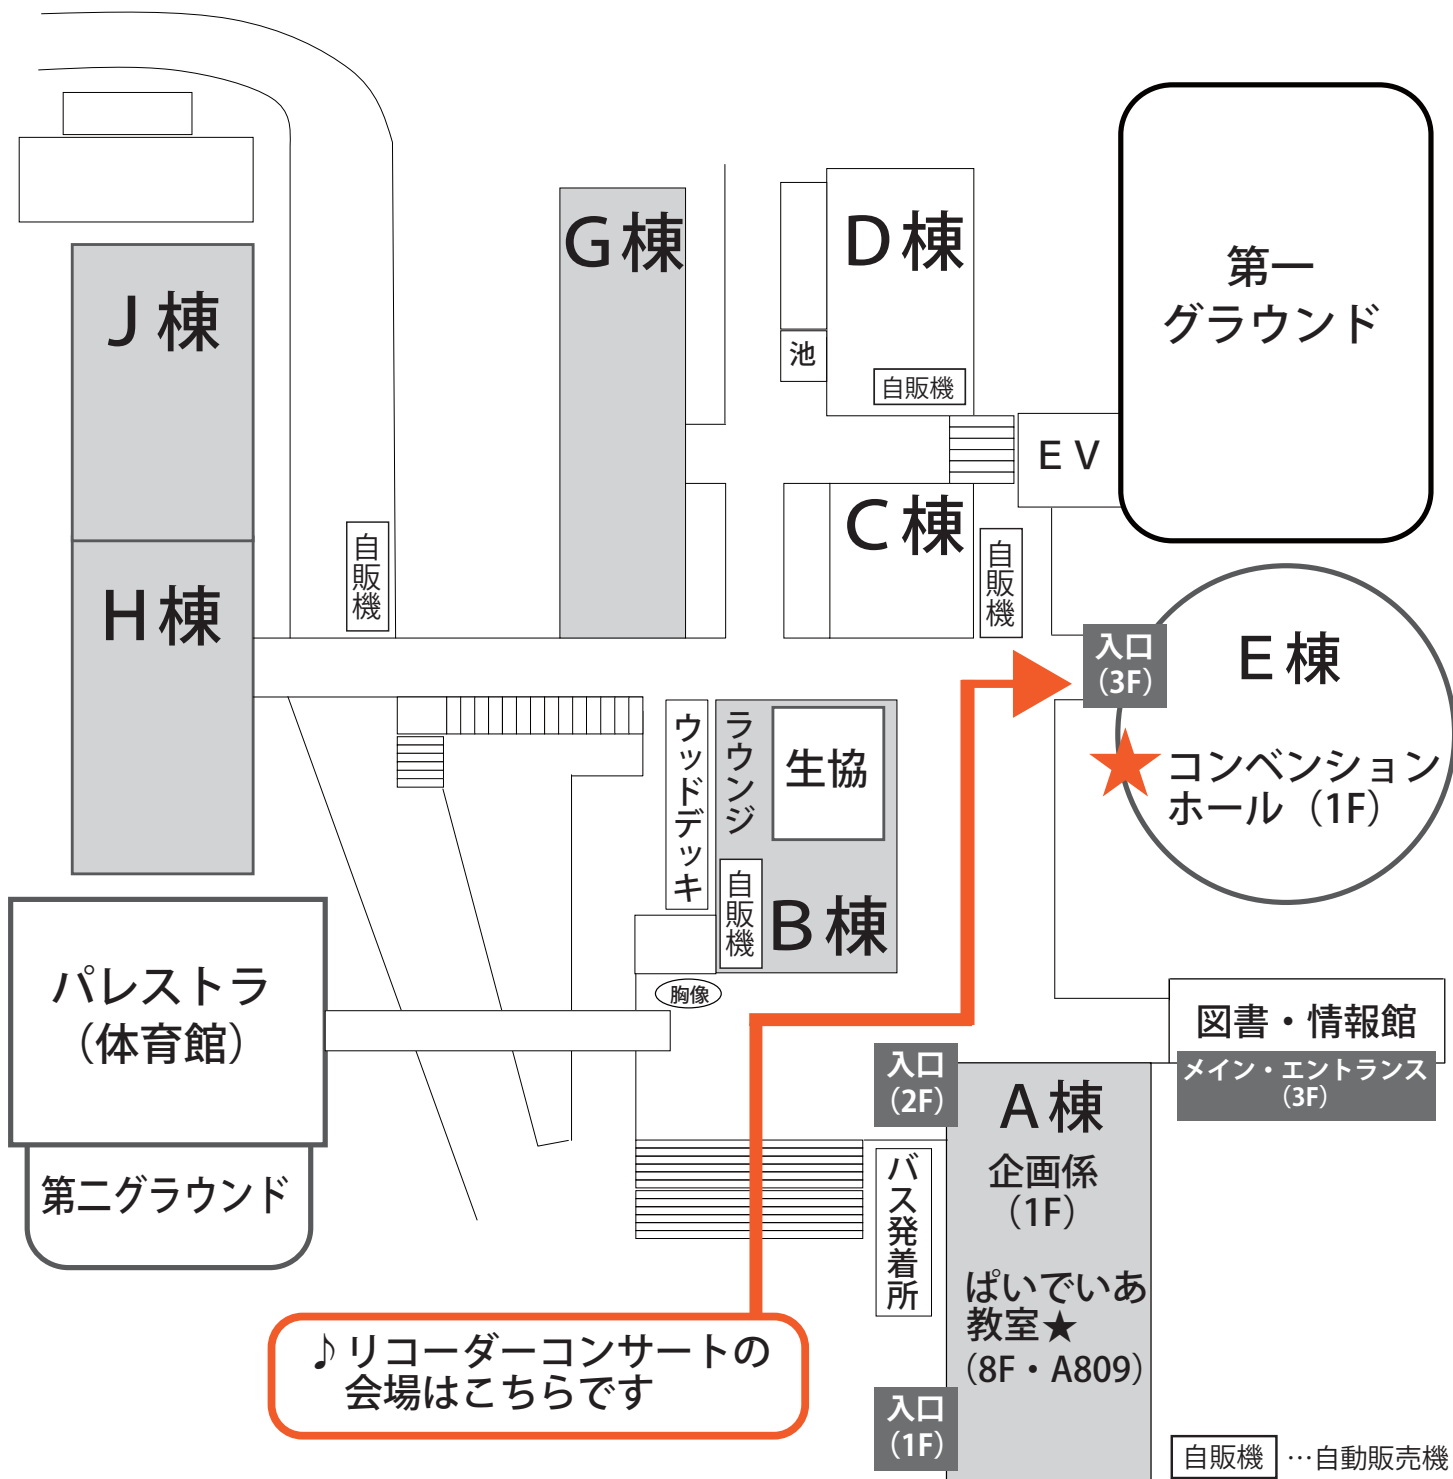

和光大学 構内案内図

お問い合わせ

和光大学 企画係 大学開放フォーラム

Tel : 044-988-1433 Fax : 044-988-1594

E-mail : open@wako.ac.jp

- ※ 当日はスクールバス (無料) をご利用いただけます。
- ご利用の際は「リコーダーコンサート」にお越しの旨をお伝えください。
- ※ スクールバスの時刻表は和光大学WEBサイトでご確認ください。