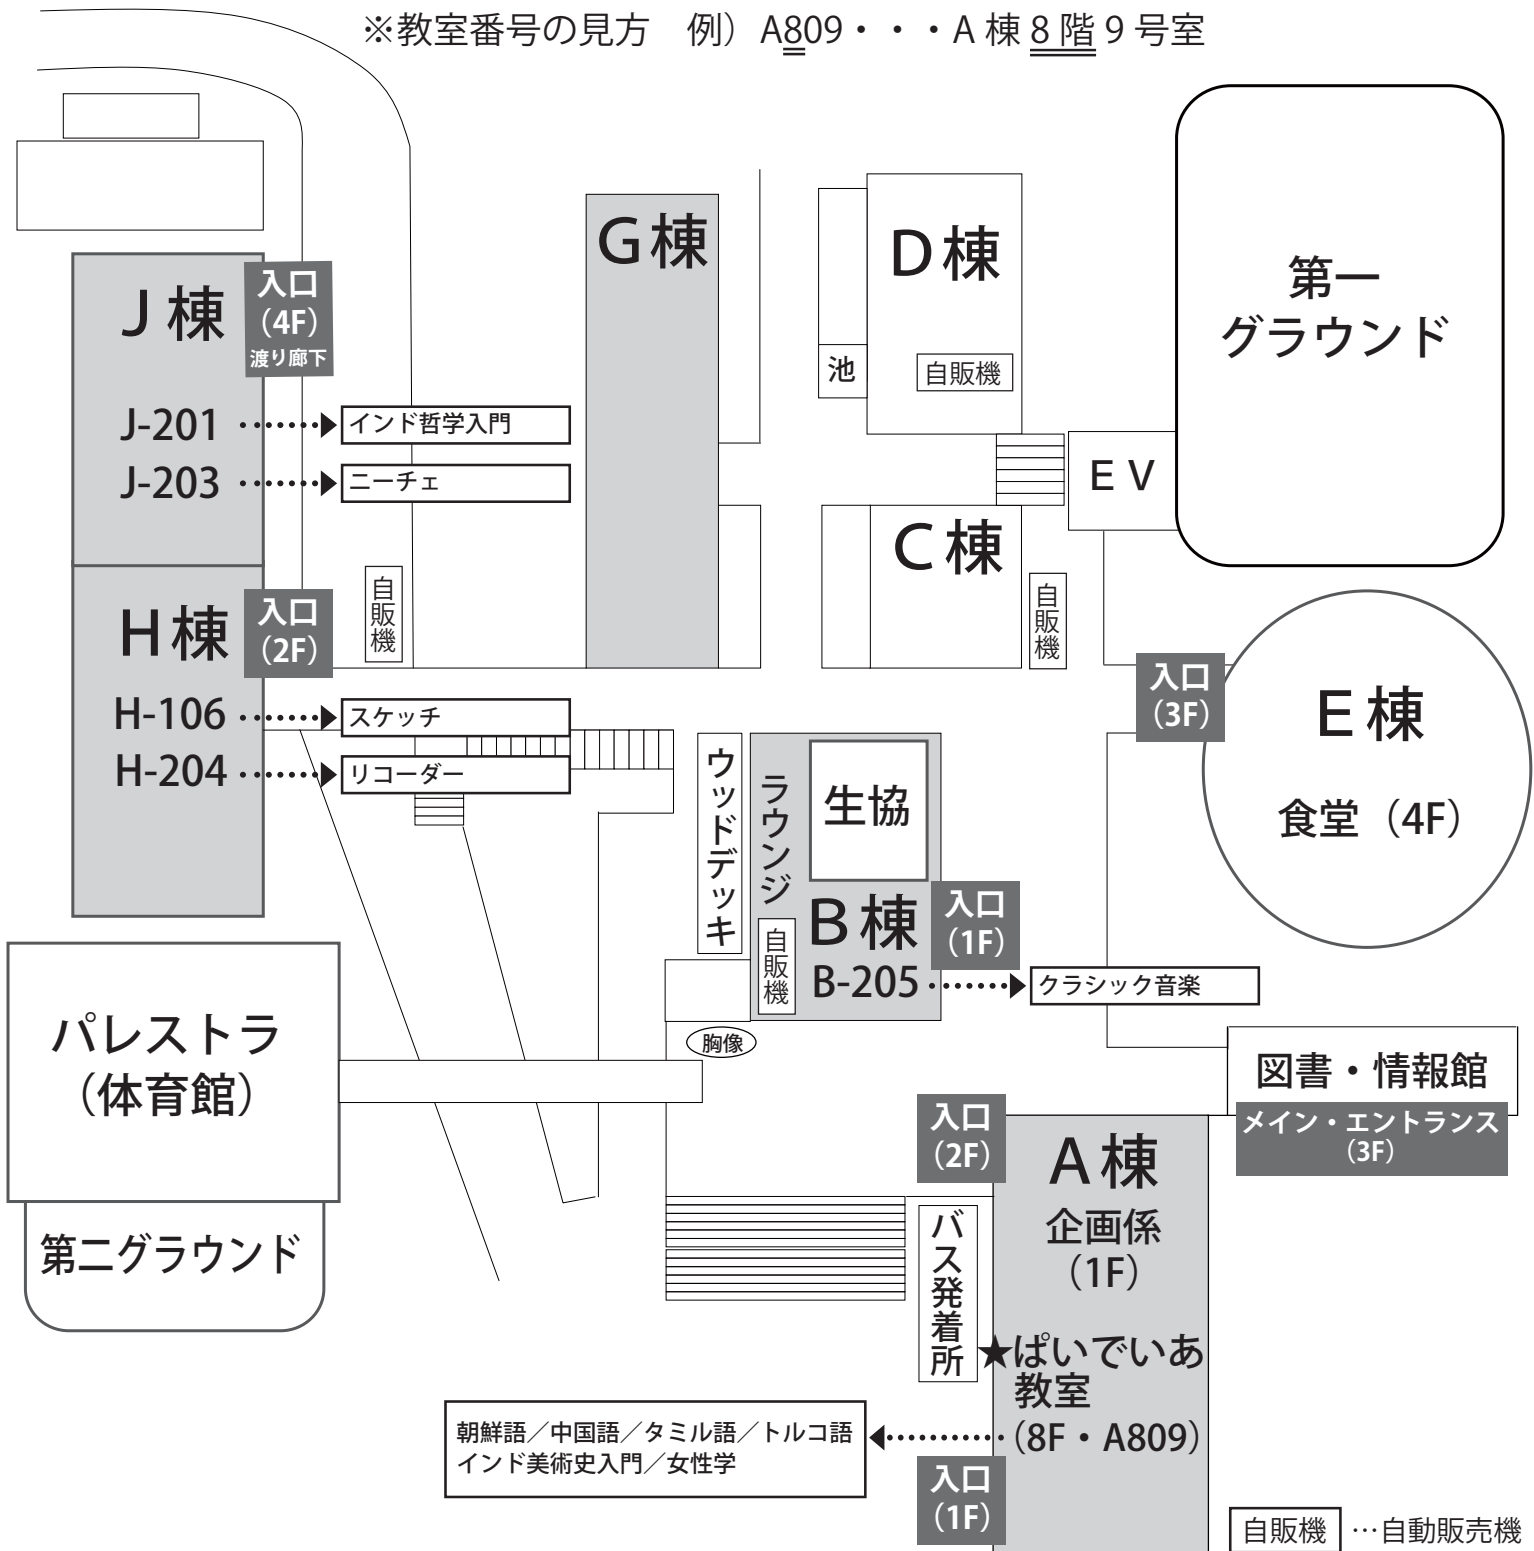

和光大学

オープン・カレッジ ぱいでいあ

2018 春期講座見学開催!

6/18mon ~ 6/23sat

受講料無料
要予約

★石川先生「ニーチェ」は、6月30日(土)に行います。★講座2日前までにお申込みください。

教室案内

和光大学キャンパス 東京都町田市金井町 2160

小田急線 鶴川駅南口から徒歩 15分
※裏面の地図をご参照ください。

見学を実施する講座一覧

※ オープン・カレッジ ぱいでいあ 全講座での実施ではありません。下記講座に限り実施いたします。
 ※ 石川先生の「ニーチェ『道德の系譜』を読む1」のみ期間外での実施となりますので、ご注意ください。

講座名	講師	日程	講座の時間	教室
朝鮮語 ◆中級◆	権 泰日	6/20(水)	14:40~16:10	ぱいでいあ教室
朝鮮語 ◆上級◆		6/20(水)	13:00~14:30	ぱいでいあ教室
朝鮮語 ◆中級◆	神谷 丹路	6/18(月)	13:00~14:30	ぱいでいあ教室
中国語 ◆初級◆	孫 国震	6/22(金)	18:00~19:30	ぱいでいあ教室
中国語 ◆中級◆		6/22(金)	16:20~17:50	ぱいでいあ教室
トルコ語	松尾 有里子	6/19(火)	10:40~12:10	ぱいでいあ教室
タミル語 ◆初級◆	袋井 由布子	6/23(土)	16:20~17:50	ぱいでいあ教室
タミル語 ◆中級◆		6/23(土)	14:40~16:10	ぱいでいあ教室
楽しいスケッチ生活1	江渡 英之	6/18(月)	10:40~12:10	H106教室
インド美術史入門	袋井 由布子	6/21(木)	14:40~16:10	ぱいでいあ教室
クラシック音楽の楽しみ方 —西洋音楽史入門1	中川 つよし	6/22(金)	14:40~16:10	B205教室
リコーダーを楽しむ1 ◆初級◆		6/21(木)	14:40~16:10	H204教室
リコーダーを楽しむ1 ◆中級◆		6/21(木)	13:00~14:30	H204教室
英語で学ぶインド哲学入門	マシュー・ヴァルギース	6/23(土)	10:40~12:10	J201教室
ニーチェ『道德の系譜』を読む1	石川 輝吉	6/30(土)	13:00~16:10	J203教室
女性学入門Part I —「女らしさ」と「女性活躍」の悩ましい関係	井上 輝子	6/22(金)	14:40~16:10	ぱいでいあ教室

☑ 要予約 (事前にご予約された方のみ見学できます。)

☑ 各講座の開催日、時間、教室などをご確認の上、お申込みください。

各教室の場所は、裏面の「構内案内図」でご確認ください。

2018年度 和光大学オープン・カレッジぱいでいあ 構内案内図【春期講座見学】

※教室番号の見方 例) A809・・・A棟 8階 9号室

★表面の「講座一覧」と合わせてご覧ください。

- * 講座中の講師への質問はご遠慮ください。
- * 途中退室は可能ですが、お静かにお願いします。