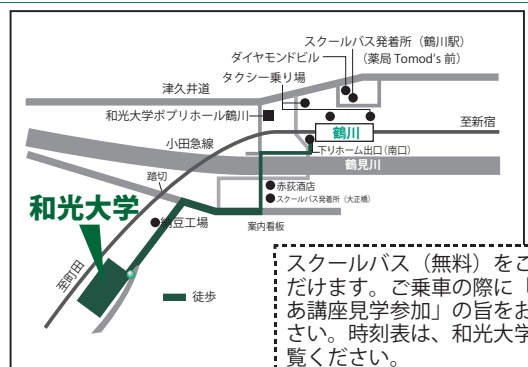

小田急線 鶴川駅南口から徒歩 15分
※裏面の地図をご参照ください。

見学を実施する講座一覧

※ オープン・カレッジ ぱいでいあ 全講座での実施ではありません。下記講座に限り実施いたします。
 ※ 石川先生の「ニーチェ『道德の系譜』を読む1」のみ期間外での実施となりますので、ご注意ください。

講座名	講師	日程	講座の時間	教室
朝鮮語 ◆中級◆	権 泰日	6/20(水)	14:40~16:10	ぱいでいあ教室
朝鮮語 ◆上級◆		6/20(水)	13:00~14:30	ぱいでいあ教室
朝鮮語 ◆中級◆	神谷 丹路	6/18(月)	13:00~14:30	ぱいでいあ教室
中国語 ◆初級◆	孫 国震	6/22(金)	18:00~19:30	ぱいでいあ教室
中国語 ◆中級◆		6/22(金)	16:20~17:50	ぱいでいあ教室
トルコ語	松尾 有里子	6/19(火)	10:40~12:10	ぱいでいあ教室
タミル語 ◆初級◆	袋井 由布子	6/23(土)	16:20~17:50	ぱいでいあ教室
タミル語 ◆中級◆		6/23(土)	14:40~16:10	ぱいでいあ教室
楽しいスケッチ生活1	江渡 英之	6/18(月)	10:40~12:10	H106教室
インド美術史入門	袋井 由布子	6/21(木)	14:40~16:10	ぱいでいあ教室
クラシック音楽の楽しみ方 —西洋音楽史入門1	中川 つよし	6/22(金)	14:40~16:10	B205教室
リコーダーを楽しむ1 ◆初級◆		6/21(木)	14:40~16:10	H204教室
リコーダーを楽しむ1 ◆中級◆		6/21(木)	13:00~14:30	H204教室
英語で学ぶインド哲学入門	マシュー・ヴァルギース	6/23(土)	10:40~12:10	J201教室
ニーチェ『道德の系譜』を読む1	石川 輝吉	6/30(土)	13:00~16:10	J203教室
女性学入門Part I —「女らしさ」と「女性活躍」の悩ましい関係	井上 輝子	6/22(金)	14:40~16:10	ぱいでいあ教室

☑ 要予約 (事前にご予約された方のみ見学できます。)

☑ 各講座の開催日、時間、教室などをご確認の上、お申込みください。

各教室の場所は、裏面の「構内案内図」でご確認ください。

2018年度 和光大学オープン・カレッジぱいでいあ 構内案内図【春期講座見学】

※教室番号の見方 例) A809・・・A棟 8階 9号室

★表面の「講座一覧」と合わせてご覧ください。

- * 講座中の講師への質問はご遠慮ください。
- * 途中退室は可能ですが、お静かにお願いします。

お問い合わせ
お申込み

和光大学 企画係 大学開放フォーラム

Tel 044-988-1433
Fax 044-988-1594
mail open@wako.ac.jp
URL http://www.wako.ac.jp/

スクールバス(無料)をご利用いただけます。ご乗車の際に「ぱいでいあ講座見学参加」の旨をお伝えください。時刻表は、和光大学HPをご覧ください。