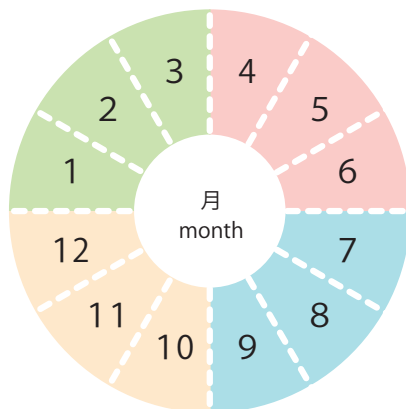

※開催時期・詳細は、
決まり次第ホームページでお知らせします。

1年を通して学習をサポート

メディアサロンでは、
パソコンの利用が可能！！

動学.tv

Microsoft Office、映像編集、プログラミング、DTP、言語などの幅広いラインナップを動画で学べます。

※メディアサロンでのみ利用可

10月

ジャパンナレッジ講習会

辞書・事典類を一括検索できるデータベースの講習会。簡潔にまとめた情報を得られるので、レポートや卒論を始める時に便利です。

自宅からも
図書・情報館を
利用できます

長期貸出

通常より長く
借りられます

- 7月上旬～ 夏休み貸出
- 12月上旬～ 冬休み貸出
- 1月中旬～ 春休み貸出
- 1月中旬～ 論文貸出 (3年生より可)

4月

▶ 図書・情報館ガイダンス

図書・情報館の使い方や情報リテラシーについてお話しします。

4/12(火)、15(金)、19(火)、22(金)、26(火)、28(木)
お昼休み 12:20-12:50

2・3年生対象！

6月 これで1年生も安心！

レポート作成ミニ講座

「レポートの課題が出たけれど、書き方のマナーがよくわからない……」方へ。情報収集の方法からお伝えします。

6-7月

日経テレコン 21 講習会

日経新聞データベースを使い、新聞記事 / 業界・企業情報の検索方法を紹介。卒論・レポートはもちろん、就活にも使える情報検索術です！

6,12月

卒論講習会

「テーマは決まったけれど何からはじめればよいのだろう」「論文の探し方は？」など卒論への一歩を踏み出すお手伝いをしています。

レポートや卒論の時期に合わせてオープン

レポート・卒論相談デスク

レポートや卒論の書き方はもちろん、授業に関することを先生に直接相談できます。

電子ブック

シラバスで教科書や参考文献に指定されている図書だけでなく、就活やレポート・論文作成に役立つ図書も充実しています。

Pick up

スマホ・タブレット
でも利用できます

- 『レポート・論文の書き方入門』慶應義塾大学出版会
- 『大学生学びのハンドブック』世界思想社
- 『就職活動がまるごと分かる本』マイナビ出版
- 『Web 面接：オンライン面接の必勝法』マイナビ出版
- 『雇用関係と社会的不平等』有斐閣
- 『映画を観ることは社会を知ることだ』明石書店
- 『日本のSDGs』大月書店
- 英語 多読資料
  HALICO
  ・ e-future classic readers
  ・ Pocket readers . 10 ways to など

オンライン調査相談

レポートや課題に取り組む中で、探している資料が見つからない時や、ある事柄やデータなどを知りたい時、来館せずに【MY ライブラリー】から相談できるサービスです。

新聞データベース

各紙の過去～現在までの記事を検索し、読むことができます。図書や雑誌よりも速報性があるため、その時の社会状況を把握する上で欠かせないツールです。

契約新聞データベース

- 朝日新聞
- 読売新聞
- 日本経済新聞
- 毎日新聞 など

就活にも使える！

※ 図書・情報館「新聞閲覧室」には、
上記4紙 + 東京新聞が置かれています。