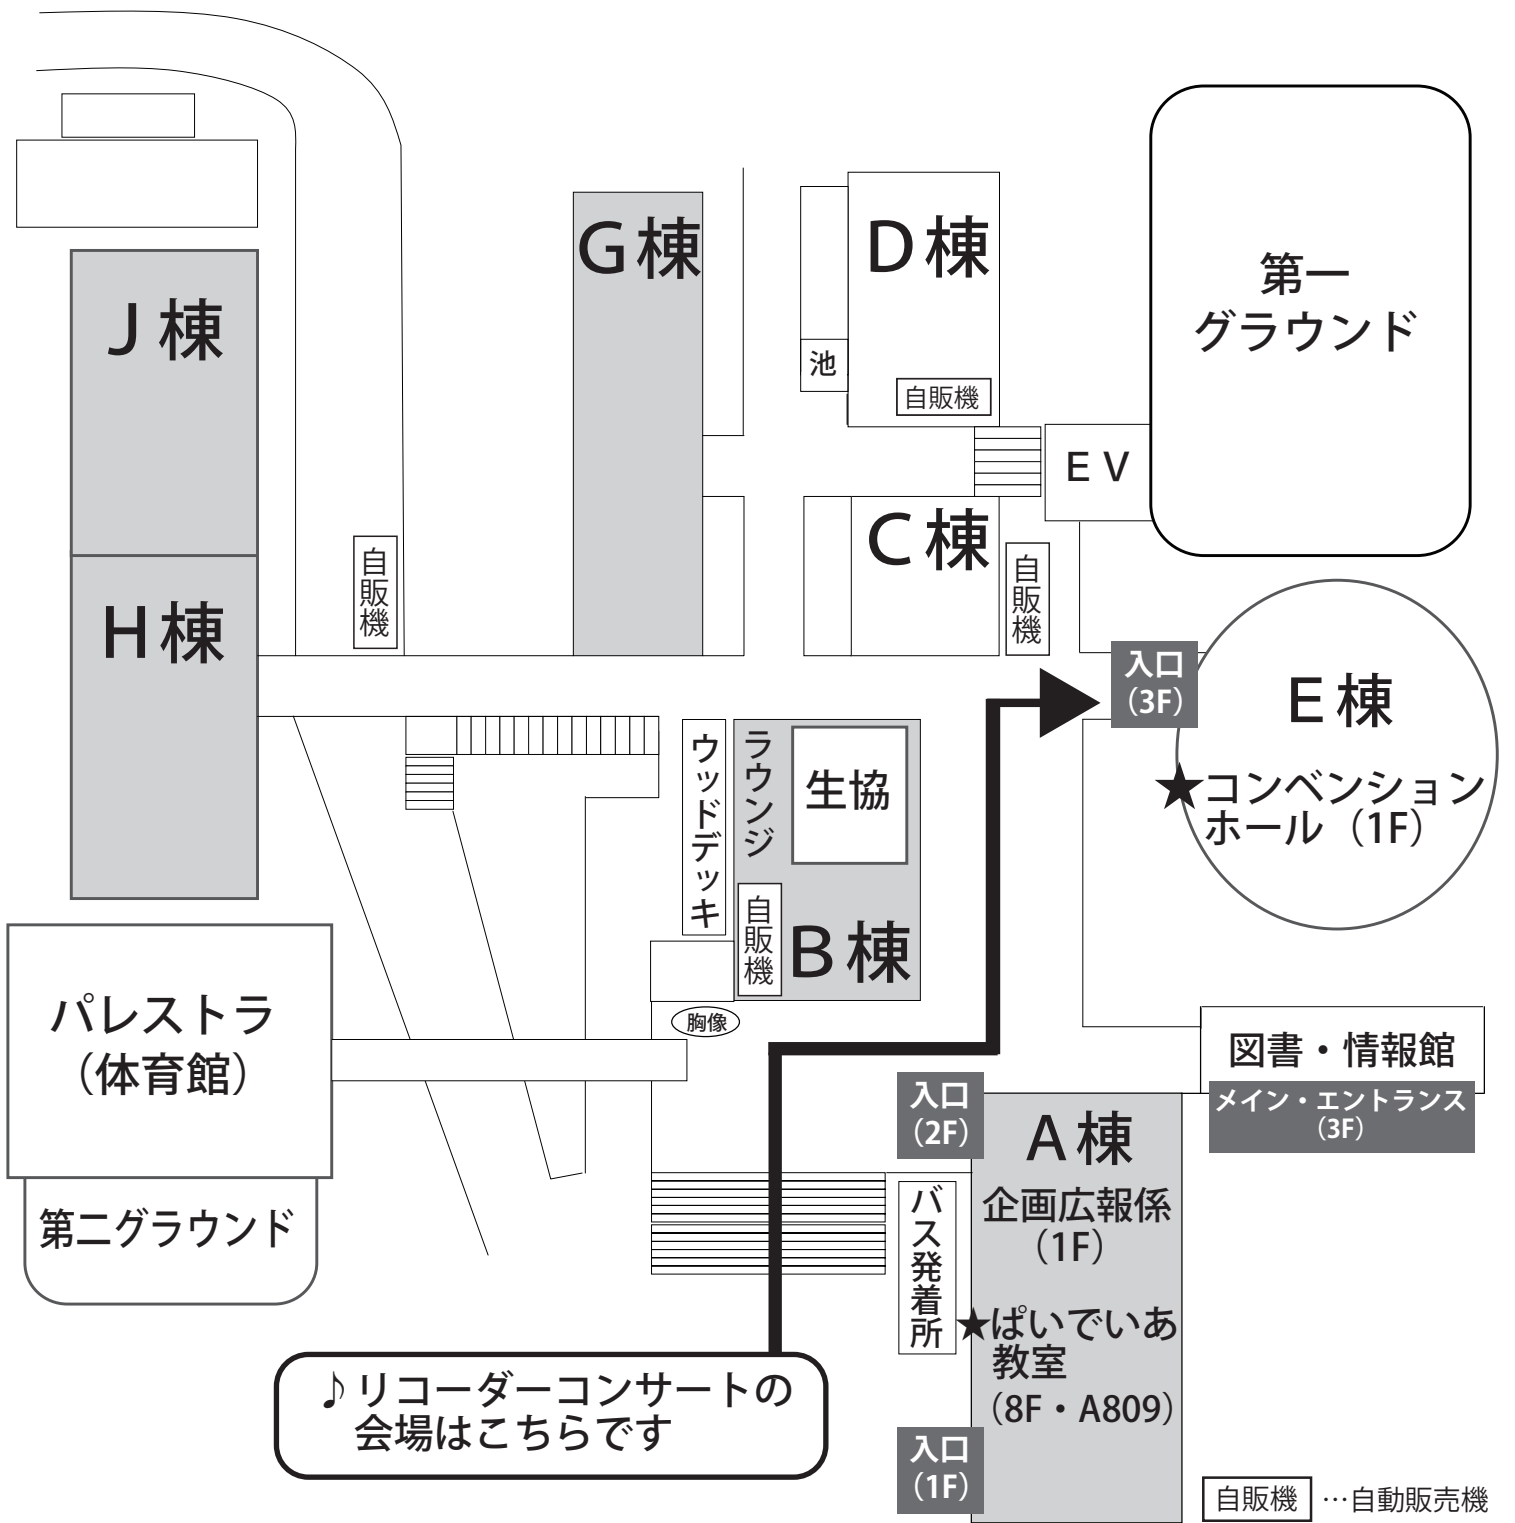

和光大学 オープン・カレッジ ぱいでいあ
リコーダーを楽しむ2 2016年度秋期コンサート

2017.1.19. thu
15 時開演

会場 ▶ 和光大学コンベンションホール (E棟 1F)

町田市金井町 2160 / 小田急線 鶴川駅南口から徒歩 15 分
※ 裏面の地図をご参照ください。

出演 ▶ 「リコーダーを楽しむ2 初級/中級」受講生

指導・指揮 ▶ 中川つよし (和光大学非常勤講師、ぱいでいあ講師)

曲目 ▶

♪ G.ガブリエーリ [エコー様式による10声のカンツォン1597年]

♪ ボワモルティエ [5声の協奏曲 ハ短調 作品15-2]

♪ バッハ [モテット・イエスは我が喜び BWV227より] [G線上のアリア]

♪ アルポー [4声のパヴァーヌ]

♪ アテナン編 [バスダンス]

♪ マレー [ロンド ハ長調]

♪ ドヴォルザーク [弦楽四重奏曲アメリカより]

♪ ルイエ [2声のソナタ イ短調より]

・・・その他

入場無料
予約不要

どなたでもお聴きになれますが、未就学児童の方はご遠慮ください。

和光大学 構内案内図

お問い合わせ

和光大学 企画広報係 大学開放フォーラム

Tel : 044-988-1433 Fax : 044-988-1594