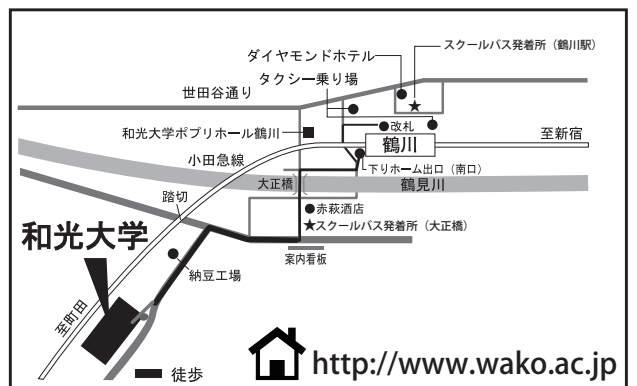

お問い合わせ

和光大学 企画広報係 大学開放フォーラム

Tel : 044-988-1433 Fax : 044-988-1594

E-mail : open@wako.ac.jp

- ※ 当日はスクールバス(無料)をご利用いただけます。
- ご利用の際は「リコーダーコンサート」にお越しの旨をお伝えください。
- ※ スクールバスの時刻表は和光大学WEBサイトでご確認ください。