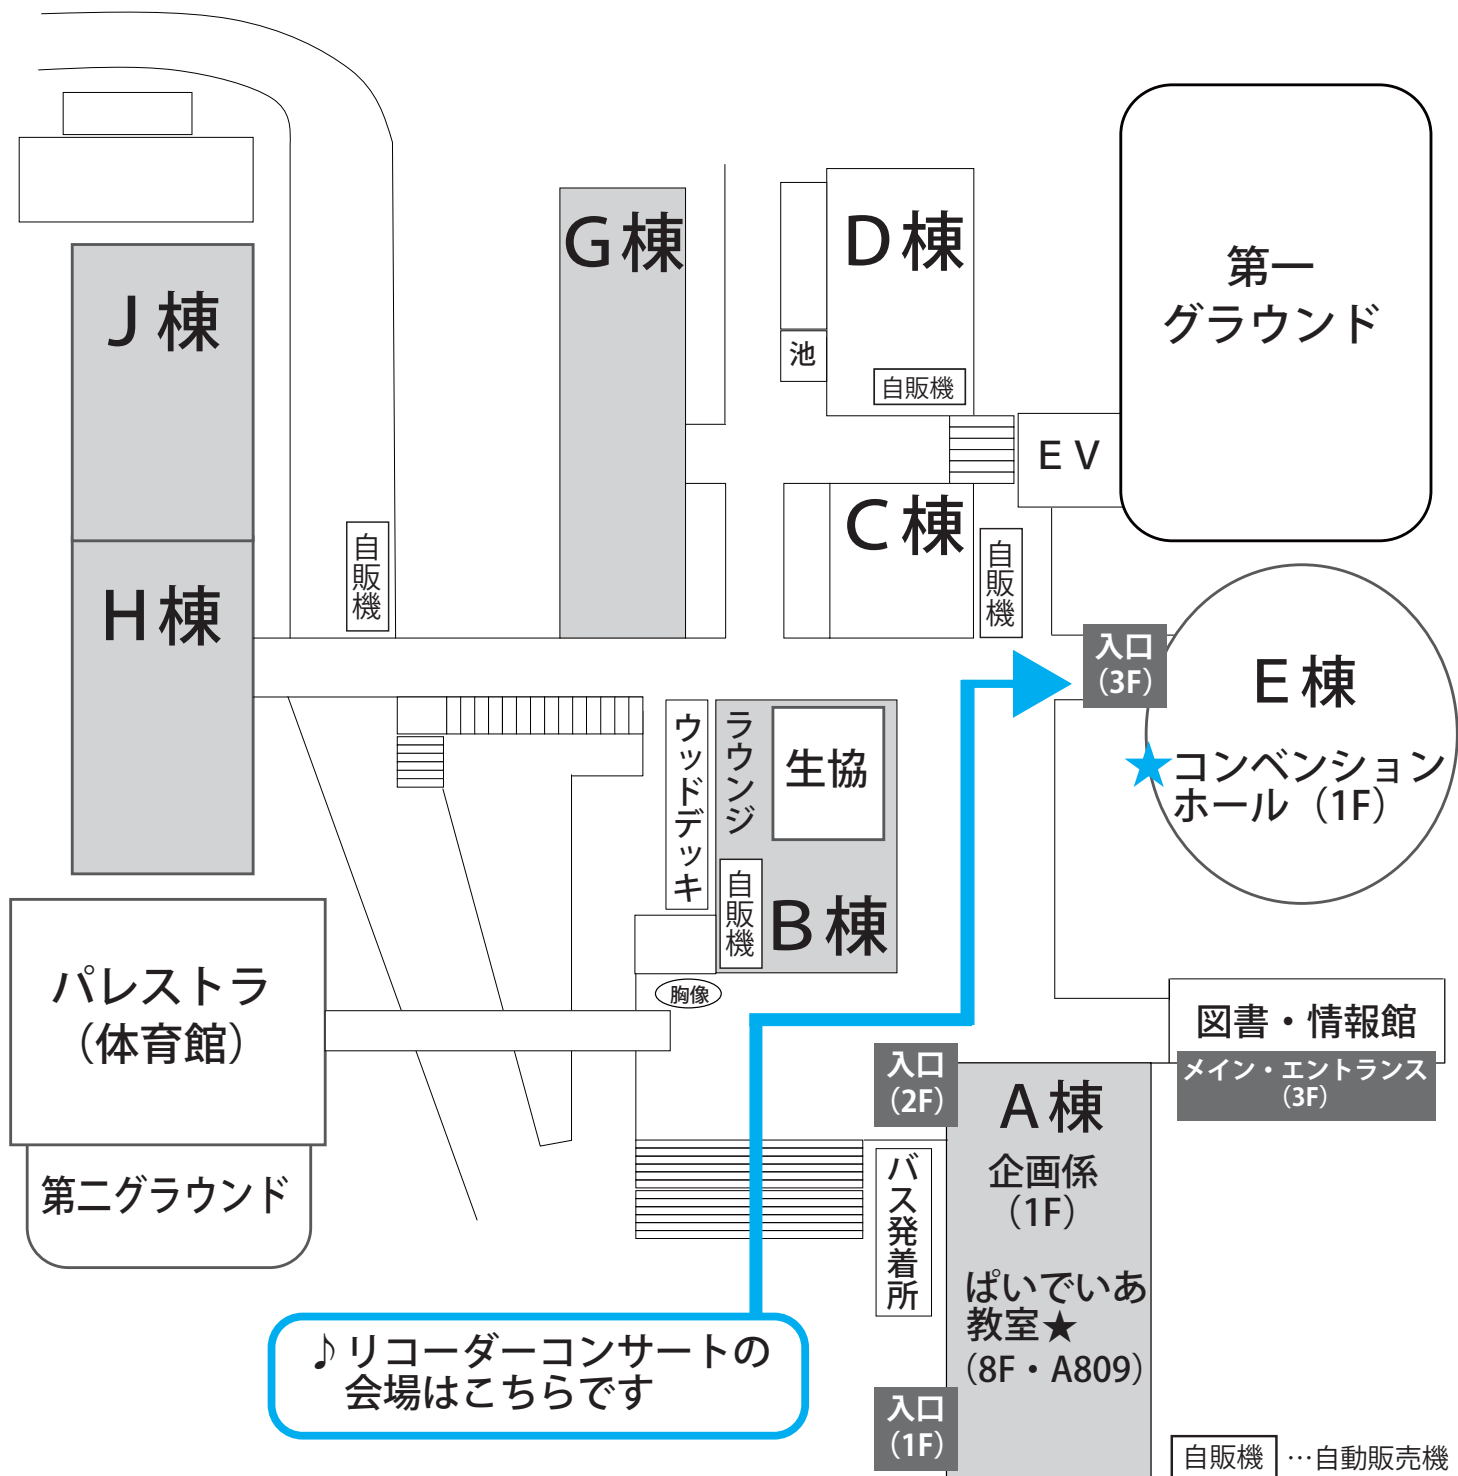

# リコーダーを楽しむ 2019年度 春期コンサート

2019.7.25 thu 15:00 (開演)

会場 和光大学 コンベンションホール (E棟1F)

町田市金井町 2160 (小田急線 鶴川駅南口から徒歩 15分) ※裏面の地図をご覧ください。

**出演** リコーダーを楽しむ1 入門 / 初級 / 中級・上級 受講生

**指導・指揮** 中川 つよし (和光大学非常勤講師、ぱいでいあ講師)

**ゲスト** 林 則子 (チェンバロ)

## 曲目

- ♪ ビクトリア [8声のアヴェ・マリア]
  - ♪ コレツリ [合奏協奏曲 へ長調 作品 6-2]
  - ♪ ホルボーン [アルマンド・恋の果実]
  - ♪ サンマルティーニ [3声のソナタ 第1番 へ長調]
  - ♪ マッテゾン [2声のソナタ 第4番 イ短調]
  - ♪ スザート [舞曲集 1551年より]
  - ♪ シャイト [悲しみのクーラント]
  - ♪ イザーク [インスブルックよさようなら]
  - ♪ イングランド民謡 [グリーンスリーヴス]
- ・・・その他

# 和光大学 構内案内図