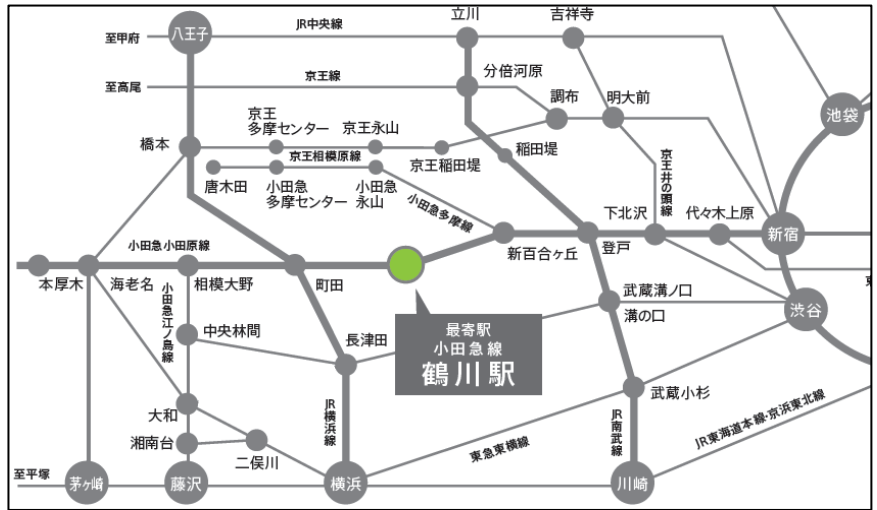

17:00~18:00 個別相談

入試広報課職員または学生支援課・キャリア支援課職員が、入試制度全般や修学支援制度、奨学金、キャリアサポート体制などについての相談をお受けします。

17:00~18:00 施設見学ツアー

学内施設を学生スタッフまたは職員が20分ほどでご案内します。

お申込みは
こちらから

■ご参加お申込み

- 5月7日(木)までにお申し込みください。

*右の二次元コード(もしくは<https://wako.jp/g>)より入力フォームを開き、お申し込みください。

*上記締め切りを過ぎてご出席がお決まりとなった場合は本学入試広報課までご連絡ください。

*ご提供頂いた情報は「学校法人和光学園個人情報の保護に関する規程」に基づき適切に管理いたします。

■交通案内

<最寄駅から鶴川駅まで>

小田急線「鶴川駅」下車

※新宿より約 26 分、町田より約 6 分
各駅停車・準急停車駅

<鶴川駅から和光大学まで>

当日は、「大正橋バス停」より和光大学スクールバスを運行しておりますのでご利用ください。鶴川駅から大正橋バス停までは徒歩約 5 分、大正橋バス停から本学までの所要時間は約 5 分です。

※小田急バス・神奈中バス等の路線バスは和光大学方面への運行がありません。和光大学スクールバスをご利用ください。

※「和光学園」行きの路線バスは和光大学には参りません(和光中学・高校行きです)。お乗りになりませんようご注意ください。

鶴川駅から徒歩の場合は下の地図をご参照ください。所要時間は 15 分程度です。

スクールバス時刻表

大正橋バス停⇒和光大学(無料)

15時	05分	35分	45分
-----	-----	-----	-----

..... 徒歩

※15:00 頃より「鶴川駅」改札付近に案内係員を配置しております。

※道路が狭く、かつ駐車場が限られるため、可能な限り公共交通機関のご利用をお願いいたします。