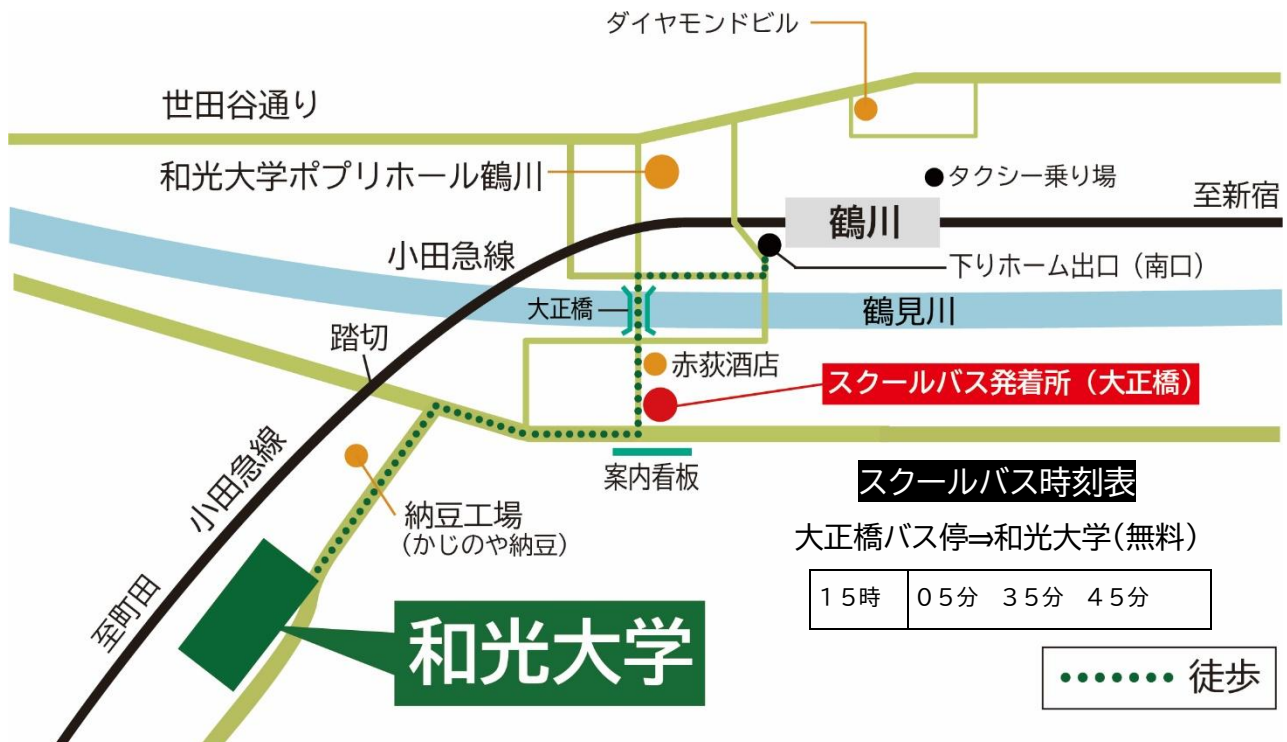

17:00~18:00 個別相談

入試広報課職員または学生支援課・キャリア支援課職員が、入試制度全般や修学支援制度、奨学金、キャリアサポート体制などについての相談をお受けします。

17:00~18:00 施設見学ツアー

学内施設を学生スタッフまたは職員が20分ほどでご案内します。

お申込みは
こちらから

■ご参加お申込み

- 5月7日(木)までにお申し込みください。

*右の二次元コード(もしくは<https://wako.jp/g>)より入力フォームを開き、お申し込みください。

*上記締め切りを過ぎてご出席がお決まりとなった場合は本学入試広報課までご連絡ください。

*ご提供頂いた情報は「学校法人和光学園個人情報の保護に関する規程」に基づき適切に管理いたします。

■交通案内

<最寄駅から鶴川駅まで>

小田急線「鶴川駅」下車

※新宿より約 26 分、町田より約 6 分
各駅停車・準急停車駅

<鶴川駅から和光大学まで>

当日は、「大正橋バス停」より和光大学スクールバスを運行しておりますのでご利用ください。鶴川駅から大正橋バス停までは徒歩約 5 分、大正橋バス停から本学までの所要時間は約 5 分です。

※小田急バス・神奈中バス等の路線バスは和光大学方面への運行がありません。和光大学スクールバスをご利用ください。

※「和光学園」行きの路線バスは和光大学には参りません(和光中学・高校行きです)。お乗りになりませんようご注意ください。

鶴川駅から徒歩の場合は下の地図をご参照ください。所要時間は 15 分程度です。

スクールバス時刻表

大正橋バス停⇒和光大学(無料)

15時	05分	35分	45分
-----	-----	-----	-----

..... 徒歩

※15:00 頃より「鶴川駅」改札付近に案内係員を配置しております。

※道路が狭く、かつ駐車場が限られるため、可能な限り公共交通機関のご利用をお願いいたします。