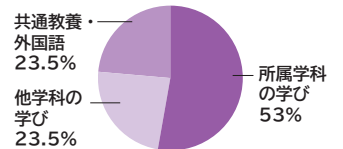

泉井さんの受講科目の割合