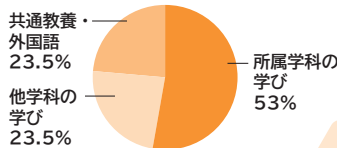

学生 case 英米文学 + 経済学 を学ぶ

総合文化学科 経済学科

総合文化学科では主に「英語詩」について学んでいて、特にアメリカの詩人レイモンド・カーヴァーの詩に関心を持っています。いろいろな詩を読む中で、その作者の置かれた経済環境や社会の経済的な情勢が作風に大きく影響していると知り、経済学に関する授業を選択するようになりました。実際に経済格差について学ぶことで、労働者目線の詩が生まれた社会的な背景が理解できるようになるなど、視野の広がりを感じています。また、将来の進路の選択肢として「公務員」も考えているので、経済学科の公務員試験対策の授業も履修しています。自分の好きなことも、将来を意識したこともどちらも勉強できて、とても充実しています。

泉井さんの受講科目の割合