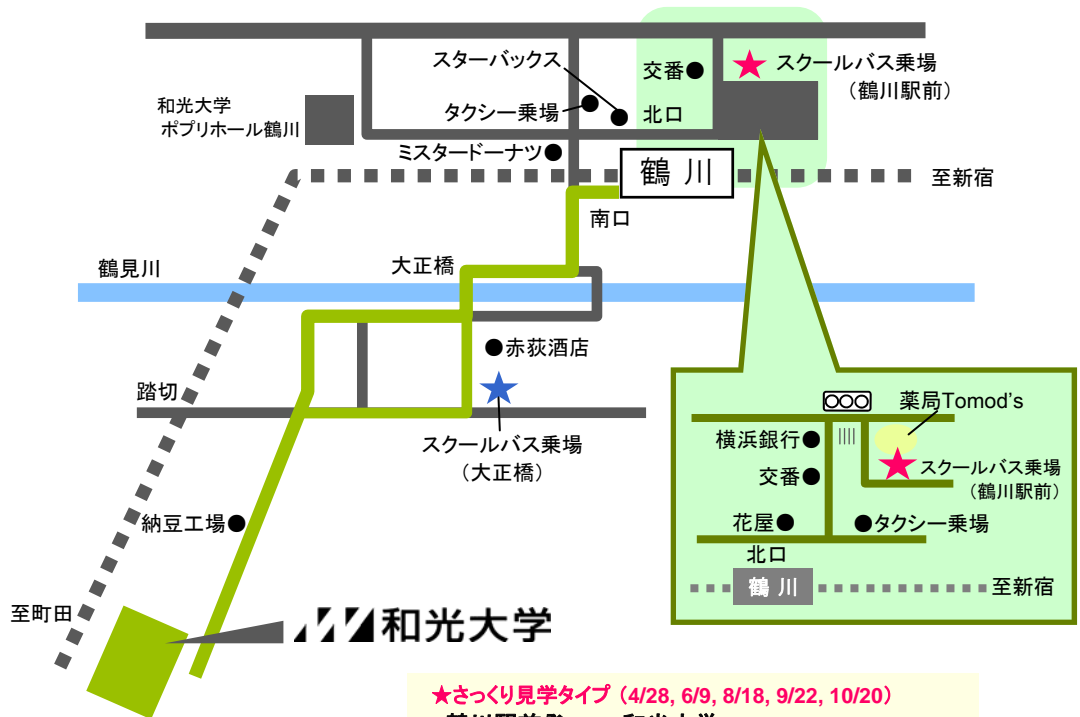

# 和光大学へのアクセス

\*徒歩の場合：鶴川駅南口から15～20分

## ★さっくり見学タイプ (4/28, 6/9, 8/18, 9/22, 10/20)

### 鶴川駅前発 → 和光大学

11:30 12:00 12:05 12:25※ 12:30 12:45  
13:15 13:50 14:20 14:55 15:25

※12:25発は8/18のみ運行

### 大正橋発 → 和光大学

10:05 10:25 10:45 10:55 11:05 11:25  
11:45 12:15 12:45 12:55 13:15  
14:05 14:25 14:45 15:05 15:25

さっくり見学タイプの日は鶴川駅前、  
じっくり体験タイプの日は大正橋から  
スクールバス（無料）を運行しています。

☆スクールバス時刻表は、[http://www.wako.ac.jp/access/bus\\_timetable.html](http://www.wako.ac.jp/access/bus_timetable.html)でも確認できます。QRコードはこちら↑