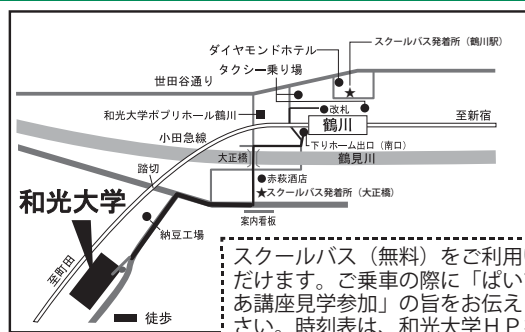

- ☑ 要予約 (事前にご予約された方のみ見学できます。)
- ☑ 各講座の開催日、時間、教室などをご確認の上、お申込みください。

各教室の場所は、裏面の「構内案内図」でご確認ください。

# 2017年度 和光大学オープン・カレッジぱいでいあ 構内案内図【春期講座見学】

※教室番号の見方 例) A809・・・A棟8階9号室

★表面の「講座一覧」と合わせてご覧ください。

- \* 講座中の講師への質問はご遠慮ください。
- \* 途中退室は可能ですが、お静かにお願いします。

お問い合わせ  
お申込み

和光大学 企画係 大学開放フォーラム

Tel 044-988-1433  
 Fax 044-988-1594  
 mail open@wako.ac.jp  
 URL http://www.wako.ac.jp/

スクールバス(無料)をご利用いただけます。ご乗車の際に「ぱいでいあ講座見学参加」の旨をお伝えください。時刻表は、和光大学HPをご覧ください。