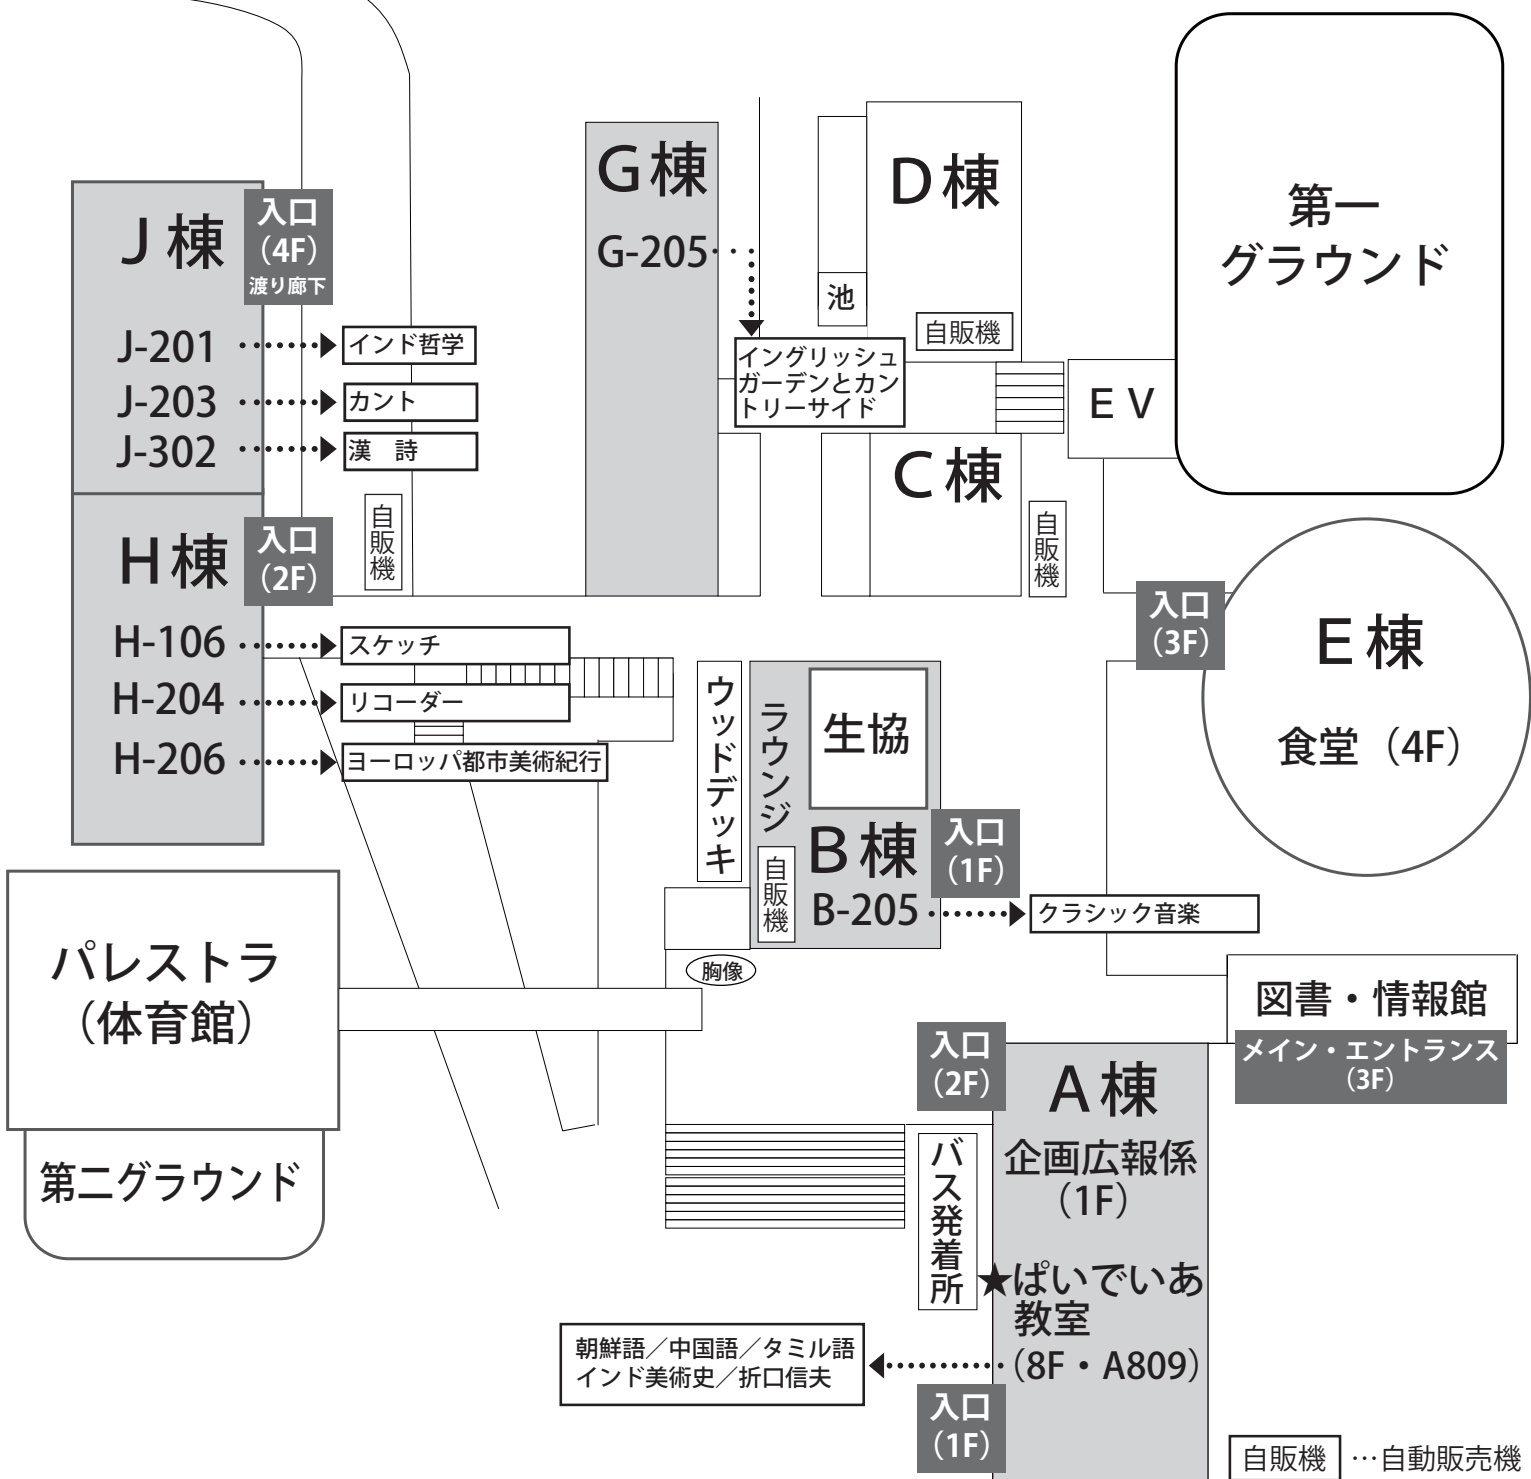

2017年度 和光大学オープン・カレッジぱいでいあ 構内案内図【春期講座見学】

※教室番号の見方 例) A809・・・A棟8階9号室

★表面の「講座一覧」と合わせてご覧ください。

- 講座中の講師への質問はご遠慮ください。
- 途中退室は可能ですが、お静かにお願いします。

お問い合わせ
お申込み

和光大学 企画係 大学開放フォーラム

Tel 044-988-1433
Fax 044-988-1594
mail open@wako.ac.jp
URL http://www.wako.ac.jp/