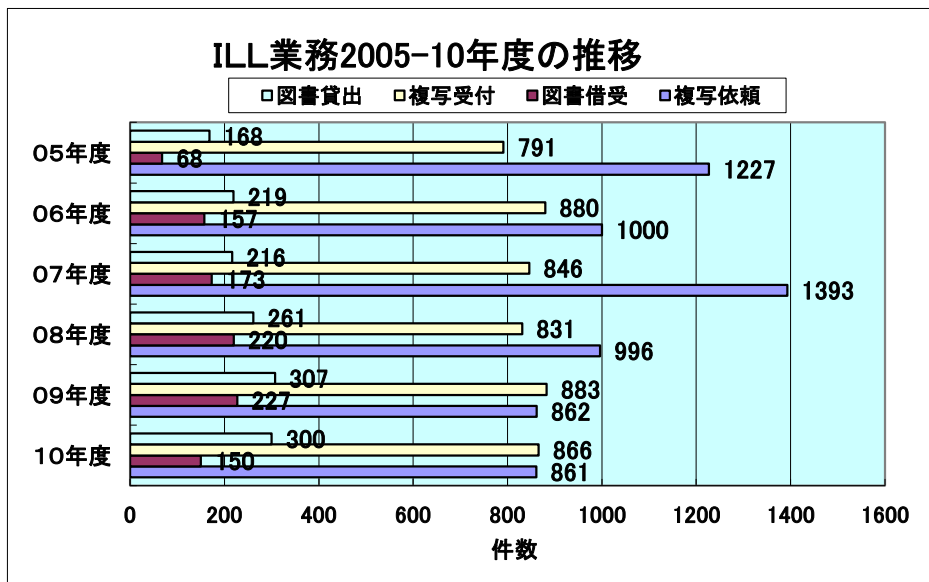

●ILL業務統計(2004-2010年度) 2011/3/31現在

	複写依頼	図書借受	複写受付	図書貸出	合計	
04年度	867	114	834	153	1968	
05年度	1227	68	791	168	2254	
06年度	1000	157	880	219	2256	※複写枚数(CB)=5309枚
07年度	1393	173	846	216	2628	※複写枚数(CB)=5445枚
08年度	996	220	831	261	2308	※複写枚数(CB)=5605枚
09年度	862	227	883	307	2279	※複写枚数(CB)=5211枚
10年度	861	150	866	300	2177	※複写枚数(CB)=5576枚

●複写依頼

※申込者数

	学生	教員	職員・その他	合計
05年度	82	38	8	128
06年度	71	35	8	114
07年度	78	45	4	127
08年度	61	31	8	100
09年度	61	40	2	103
10年度	45	31	8	84

※申込件数

	学生	教員	職員・その他	合計
05年度	526	605	61	1192
06年度	387	541	32	960
07年度	437	934	9	1380
08年度	379	585	32	996
09年度	327	522	13	862
10年度	443	381	37	861