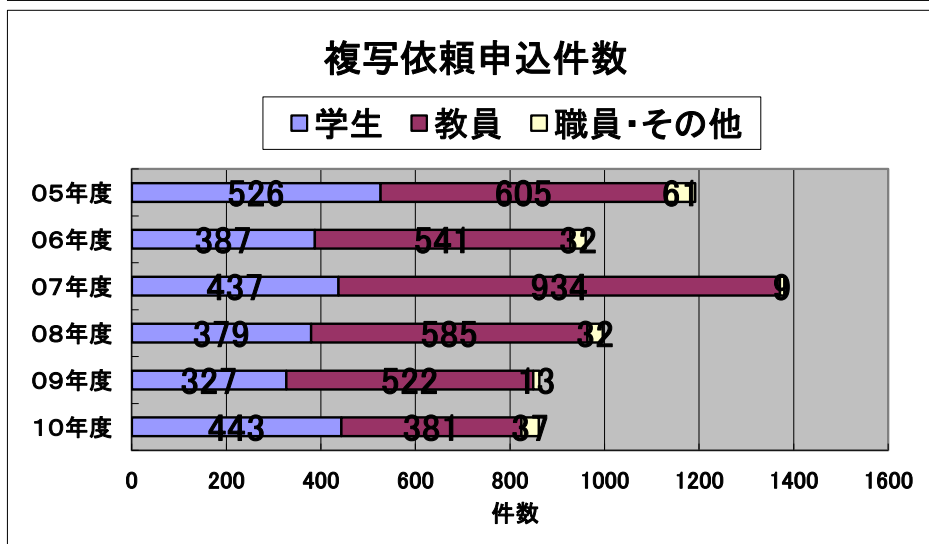

●ILL業務統計(2004-2010年度) 2011/3/31現在

	複写依頼	図書借受	複写受付	図書貸出	合計	
04年度	867	114	834	153	1968	
05年度	1227	68	791	168	2254	
06年度	1000	157	880	219	2256	※複写枚数(CB)=5309枚
07年度	1393	173	846	216	2628	※複写枚数(CB)=5445枚
08年度	996	220	831	261	2308	※複写枚数(CB)=5605枚
09年度	862	227	883	307	2279	※複写枚数(CB)=5211枚
10年度	861	150	866	300	2177	※複写枚数(CB)=5576枚

●複写依頼

※申込者数

	学生	教員	職員・その他	合計
05年度	82	38	8	128
06年度	71	35	8	114
07年度	78	45	4	127
08年度	61	31	8	100
09年度	61	40	2	103
10年度	45	31	8	84

※申込件数

	学生	教員	職員・その他	合計
05年度	526	605	61	1192
06年度	387	541	32	960
07年度	437	934	9	1380
08年度	379	585	32	996
09年度	327	522	13	862
10年度	443	381	37	861