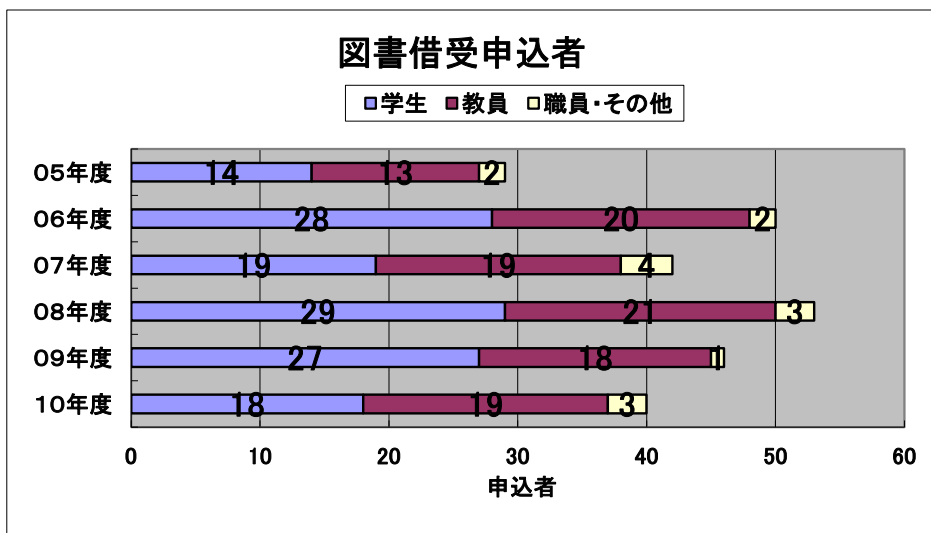

●ILL業務統計(2004-2010年度) 2011/3/31現在

	複写依頼	図書借受	複写受付	図書貸出	合計	
04年度	867	114	834	153	1968	
05年度	1227	68	791	168	2254	
06年度	1000	157	880	219	2256	※複写枚数(CB)=5309枚
07年度	1393	173	846	216	2628	※複写枚数(CB)=5445枚
08年度	996	220	831	261	2308	※複写枚数(CB)=5605枚
09年度	862	227	883	307	2279	※複写枚数(CB)=5211枚
10年度	861	150	866	300	2177	※複写枚数(CB)=5576枚

●複写依頼

※申込者数

	学生	教員	職員・その他	合計
05年度	82	38	8	128
06年度	71	35	8	114
07年度	78	45	4	127
08年度	61	31	8	100
09年度	61	40	2	103
10年度	45	31	8	84

※申込件数

	学生	教員	職員・その他	合計
05年度	526	605	61	1192
06年度	387	541	32	960
07年度	437	934	9	1380
08年度	379	585	32	996
09年度	327	522	13	862
10年度	443	381	37	861