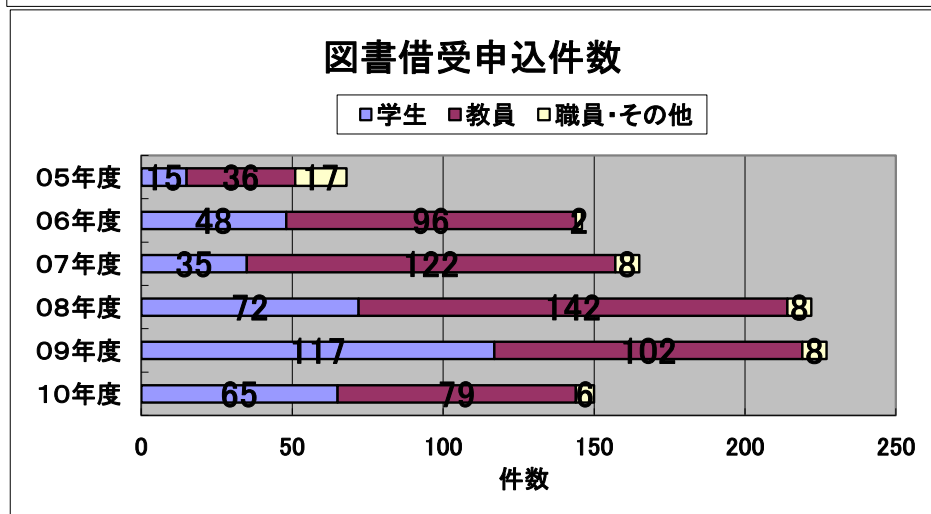

●ILL業務統計(2004-2010年度) 2011/3/31現在

	複写依頼	図書借受	複写受付	図書貸出	合計	
04年度	867	114	834	153	1968	
05年度	1227	68	791	168	2254	
06年度	1000	157	880	219	2256	※複写枚数(CB)=5309枚
07年度	1393	173	846	216	2628	※複写枚数(CB)=5445枚
08年度	996	220	831	261	2308	※複写枚数(CB)=5605枚
09年度	862	227	883	307	2279	※複写枚数(CB)=5211枚
10年度	861	150	866	300	2177	※複写枚数(CB)=5576枚

●複写依頼

※申込者数

	学生	教員	職員・その他	合計
05年度	82	38	8	128
06年度	71	35	8	114
07年度	78	45	4	127
08年度	61	31	8	100
09年度	61	40	2	103
10年度	45	31	8	84

※申込件数

	学生	教員	職員・その他	合計
05年度	526	605	61	1192
06年度	387	541	32	960
07年度	437	934	9	1380
08年度	379	585	32	996
09年度	327	522	13	862
10年度	443	381	37	861