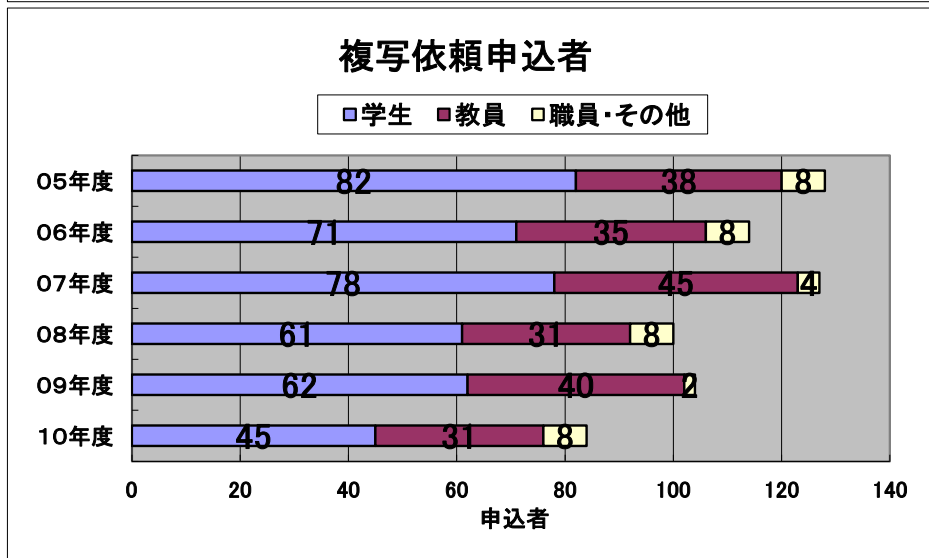

●ILL業務統計(2004-2010年度) 2011/3/31現在

	複写依頼	図書借受	複写受付	図書貸出	合計	
04年度	867	114	834	153	1968	
05年度	1227	68	791	168	2254	
06年度	1000	157	880	219	2256	※複写枚数(CB)=5309枚
07年度	1393	173	846	216	2628	※複写枚数(CB)=5445枚
08年度	996	220	831	261	2308	※複写枚数(CB)=5605枚
09年度	862	227	883	307	2279	※複写枚数(CB)=5211枚
10年度	861	150	866	300	2177	※複写枚数(CB)=5576枚

●複写依頼

※申込者数

	学生	教員	職員・その他	合計
05年度	82	38	8	128
06年度	71	35	8	114
07年度	78	45	4	127
08年度	61	31	8	100
09年度	61	40	2	103
10年度	45	31	8	84

※申込件数

	学生	教員	職員・その他	合計
05年度	526	605	61	1192
06年度	387	541	32	960
07年度	437	934	9	1380
08年度	379	585	32	996
09年度	327	522	13	862
10年度	443	381	37	861