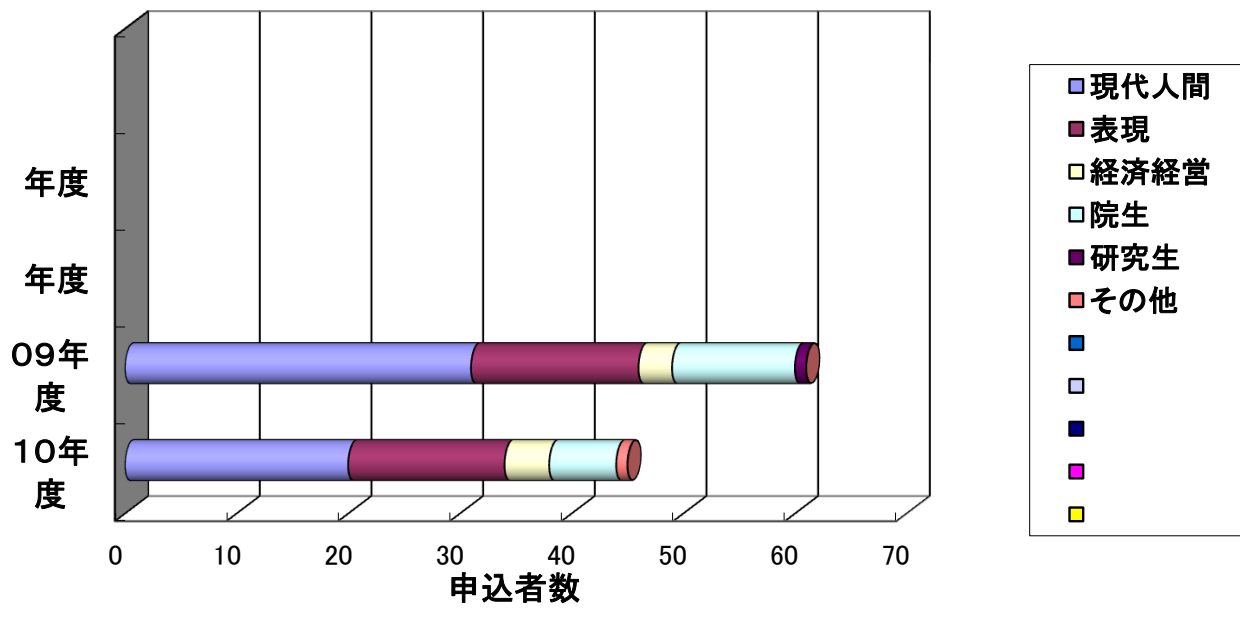

○図書借受

※申込者数

	学生	教員	職員・その他	合計
05年度	14	13	2	29
06年度	28	20	2	50
07年度	19	19	4	42
08年度	29	21	3	53
09年度	27	18	1	46
10年度	18	19	3	40

※申込件数

	学生	教員	職員・その他	合計
05年度	15	36	17	68
06年度	48	96	2	146
07年度	35	122	8	165
08年度	72	142	8	222
09年度	117	102	8	227
10年度	65	79	6	150

### '09-'10年度文献複写申込者学部別統計(実数)

	現代人間	表現	経済経営	院生	研究生	その他	合計
年度							
年度							
09年度	31	15	3	11	1	0	61
10年度	20	14	4	6	0	1	45