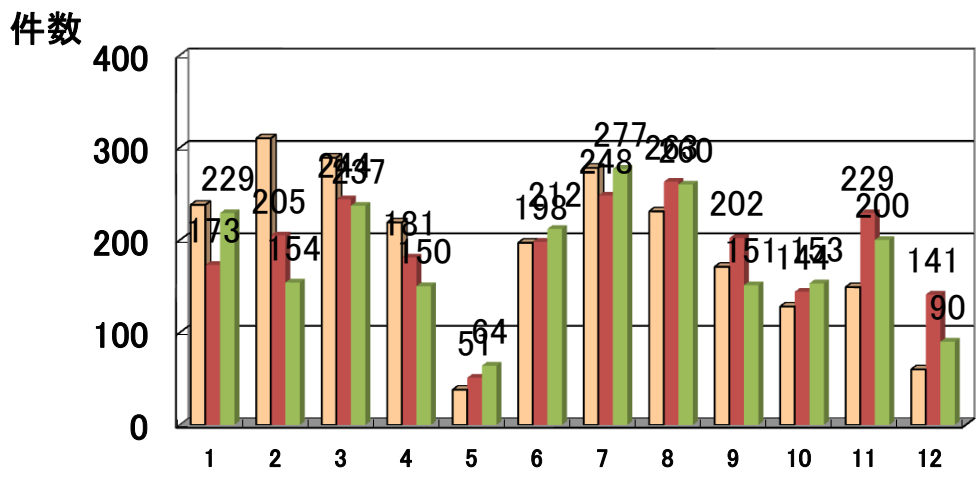

'08~'10年度ILL月別総計

●グローバルILL業務統計(2007-2010年度) 2011/3/31現在

	複写依頼	図書借受	複写受付	図書貸出	合計
07年度	23	0	25	6	54
08年度	6	2	39	8	55
09年度	7	2	51	14	74
10年度	1	0	63	24	88