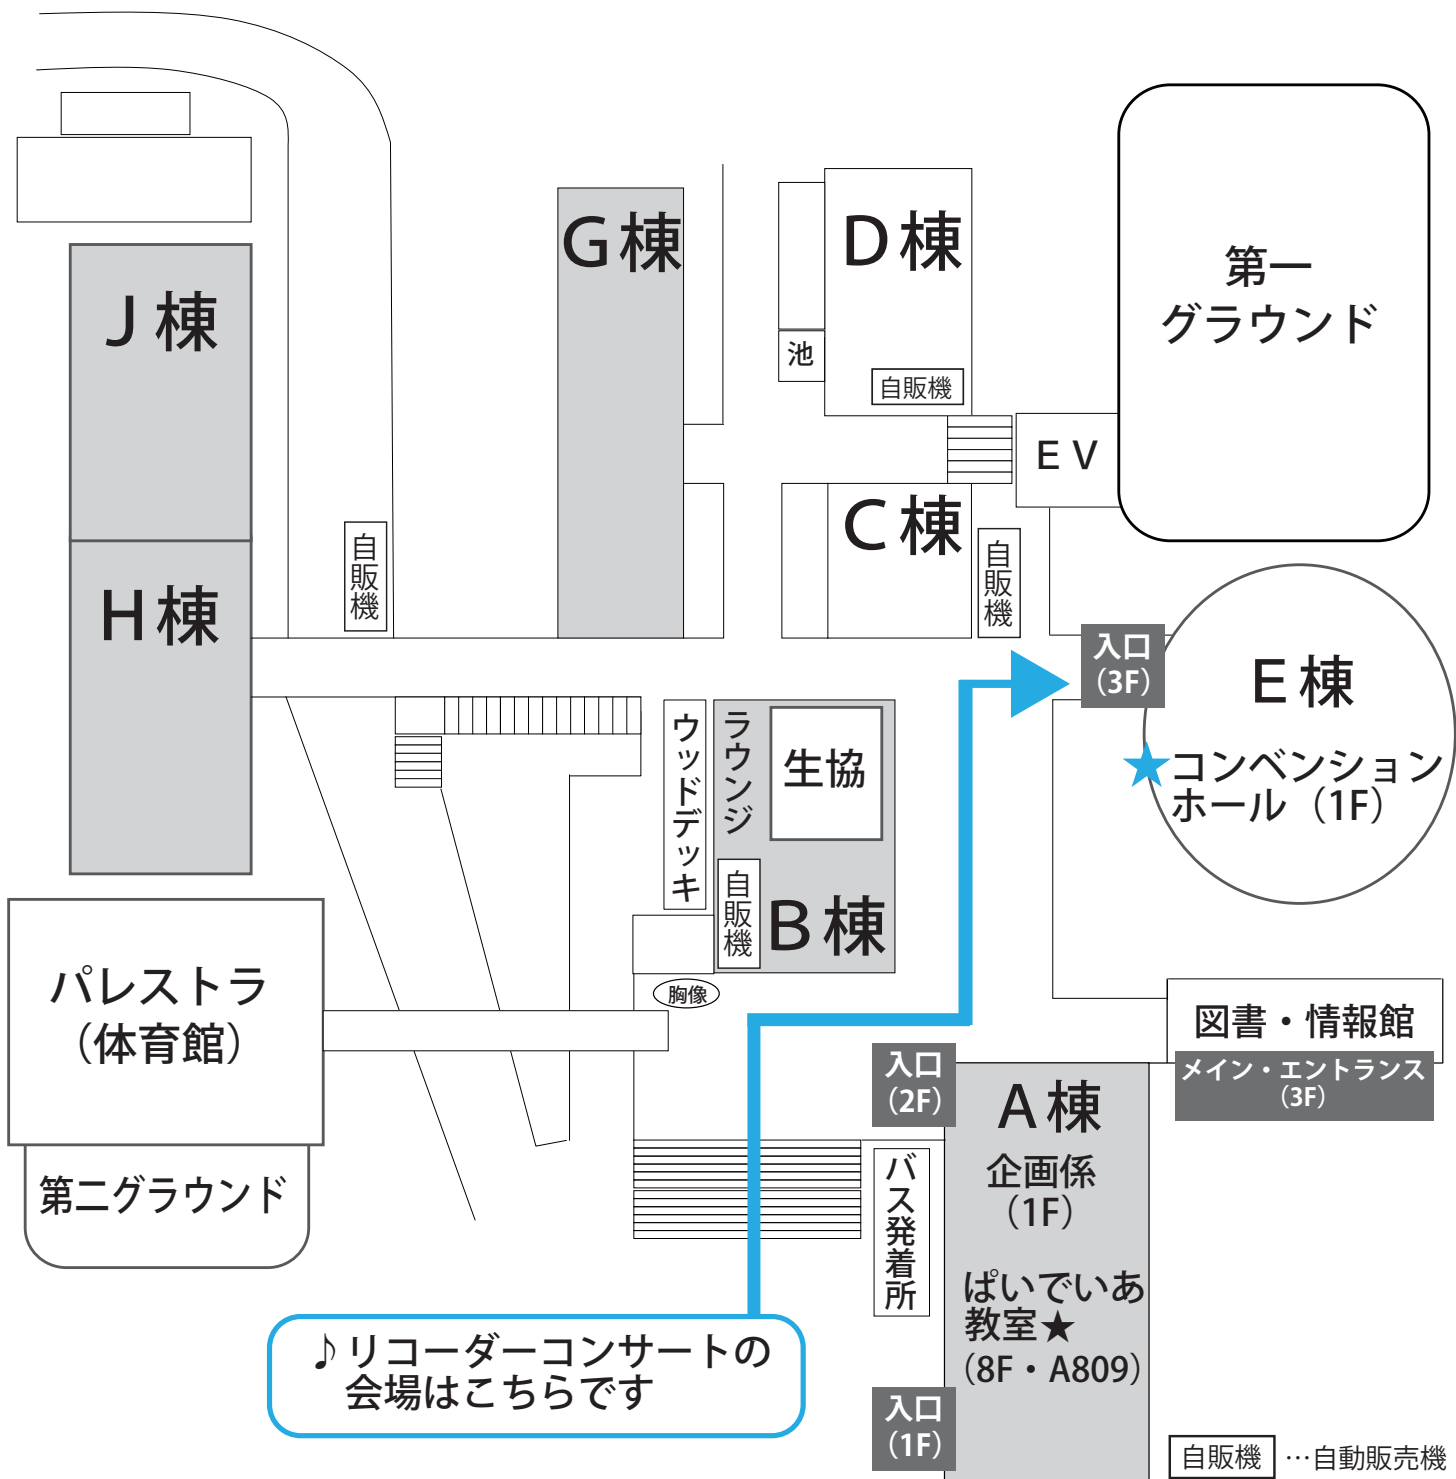

和光大学 構内案内図

お問い合わせ

和光大学 企画係 大学開放フォーラム

Tel : 044-988-1433 Fax : 044-988-1594

E-mail : open@wako.ac.jp

- ※ 当日はスクールバス（無料）をご利用いただけます。
- ご利用の際は「リコーダーコンサート」にお越しの旨をお伝えください。
- ※ スクールバスの時刻表は和光大学WEBサイトでご確認ください。