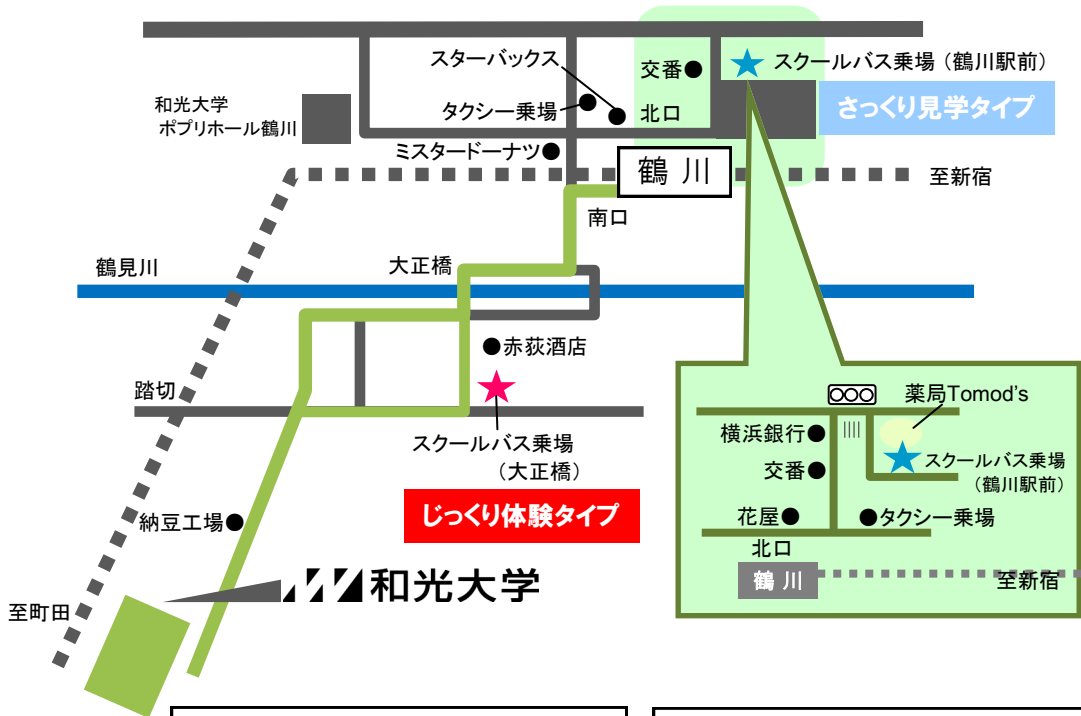

和光大学へのアクセス

* 徒歩の場合：鶴川駅南口から15～20分

★じっくり体験タイプ 大正橋発
6/23・7/14・7/28・8/4

10:	05	25	45	55
11:	05	25	45	
12:	15		45	55
13:	15			
14:	05	25	45	
15:	05	25		

★さっくり見学タイプ 鶴川駅前発
4/27・6/8・8/17・9/21・10/19

11:			30	
12:	00	05	*25	30 45
13:		**15		*40
14:	**00	*15	20	55
15:			25	

*8/17のみ運行 **8/17運行なし

☆スクールバス時刻表は https://www.wako.ac.jp/access/bus_timetable.htmlでも確認できます。 詳細はQRコードから。

- 現代人間学部
 - *心理教育学科
 - ・心理学専修
 - ・子ども教育専修
 - ・子ども教育専修 保育コース
- *現代社会学科
- *人間科学科

- 表現学部
 - *総合文化学科
 - *芸術学科
- 経済経営学部
 - *経済学科
 - *経営学科